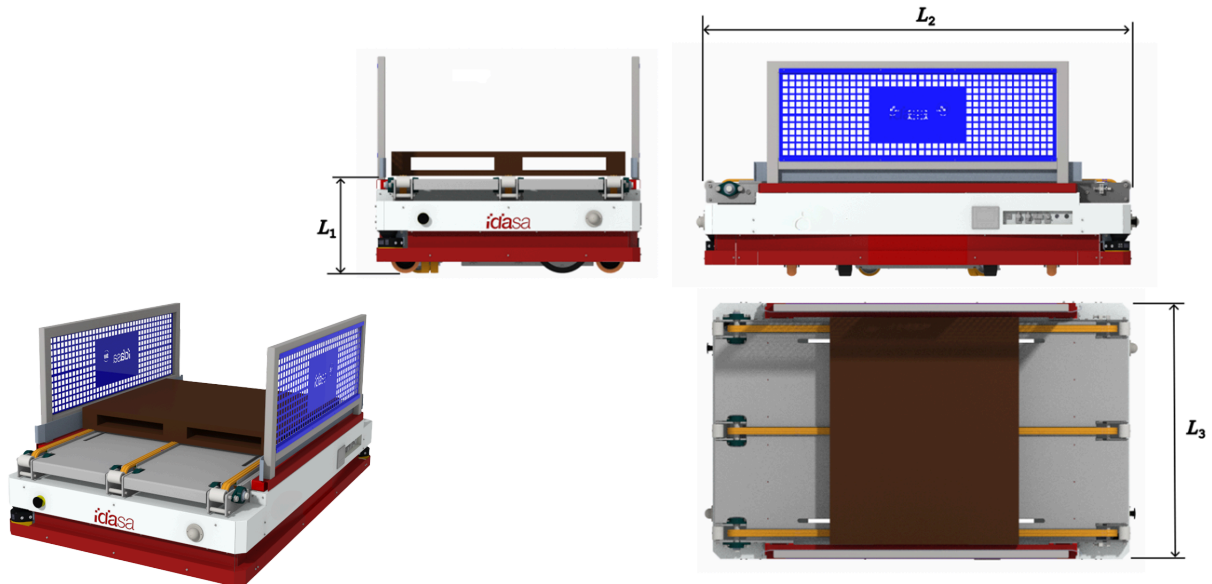

SM-PALET

Tamaño y peso

Dimensiones exteriores
Peso
Distancia mínima al suelo

485x2200x1355 (L1xL2xL3)
650 KG
A consultar

Velocidad y Rendimiento

Carga útil máxima
Velocidad máxima
Entorno operativo
Movilidad
Navegación

**hasta 5000 KG*
1,1 m/s
Interior
Omnidireccional
SLAM (opcional)

Batería y sistema De alimentación

Tipo de batería
Capacidad
Tiempo de servicio
Tiempo de carga
Potencia de salida

LifePO4
48V 50Ah
10 horas de carga útil
1h 15 mins aprox.
48V 25A

Interfaz y Comunicación

Modos de control
Comunicación

Automático o control manual cinemático
(hacia delante, hacia los lados, rotación)
Ethernet, Wi-Fi